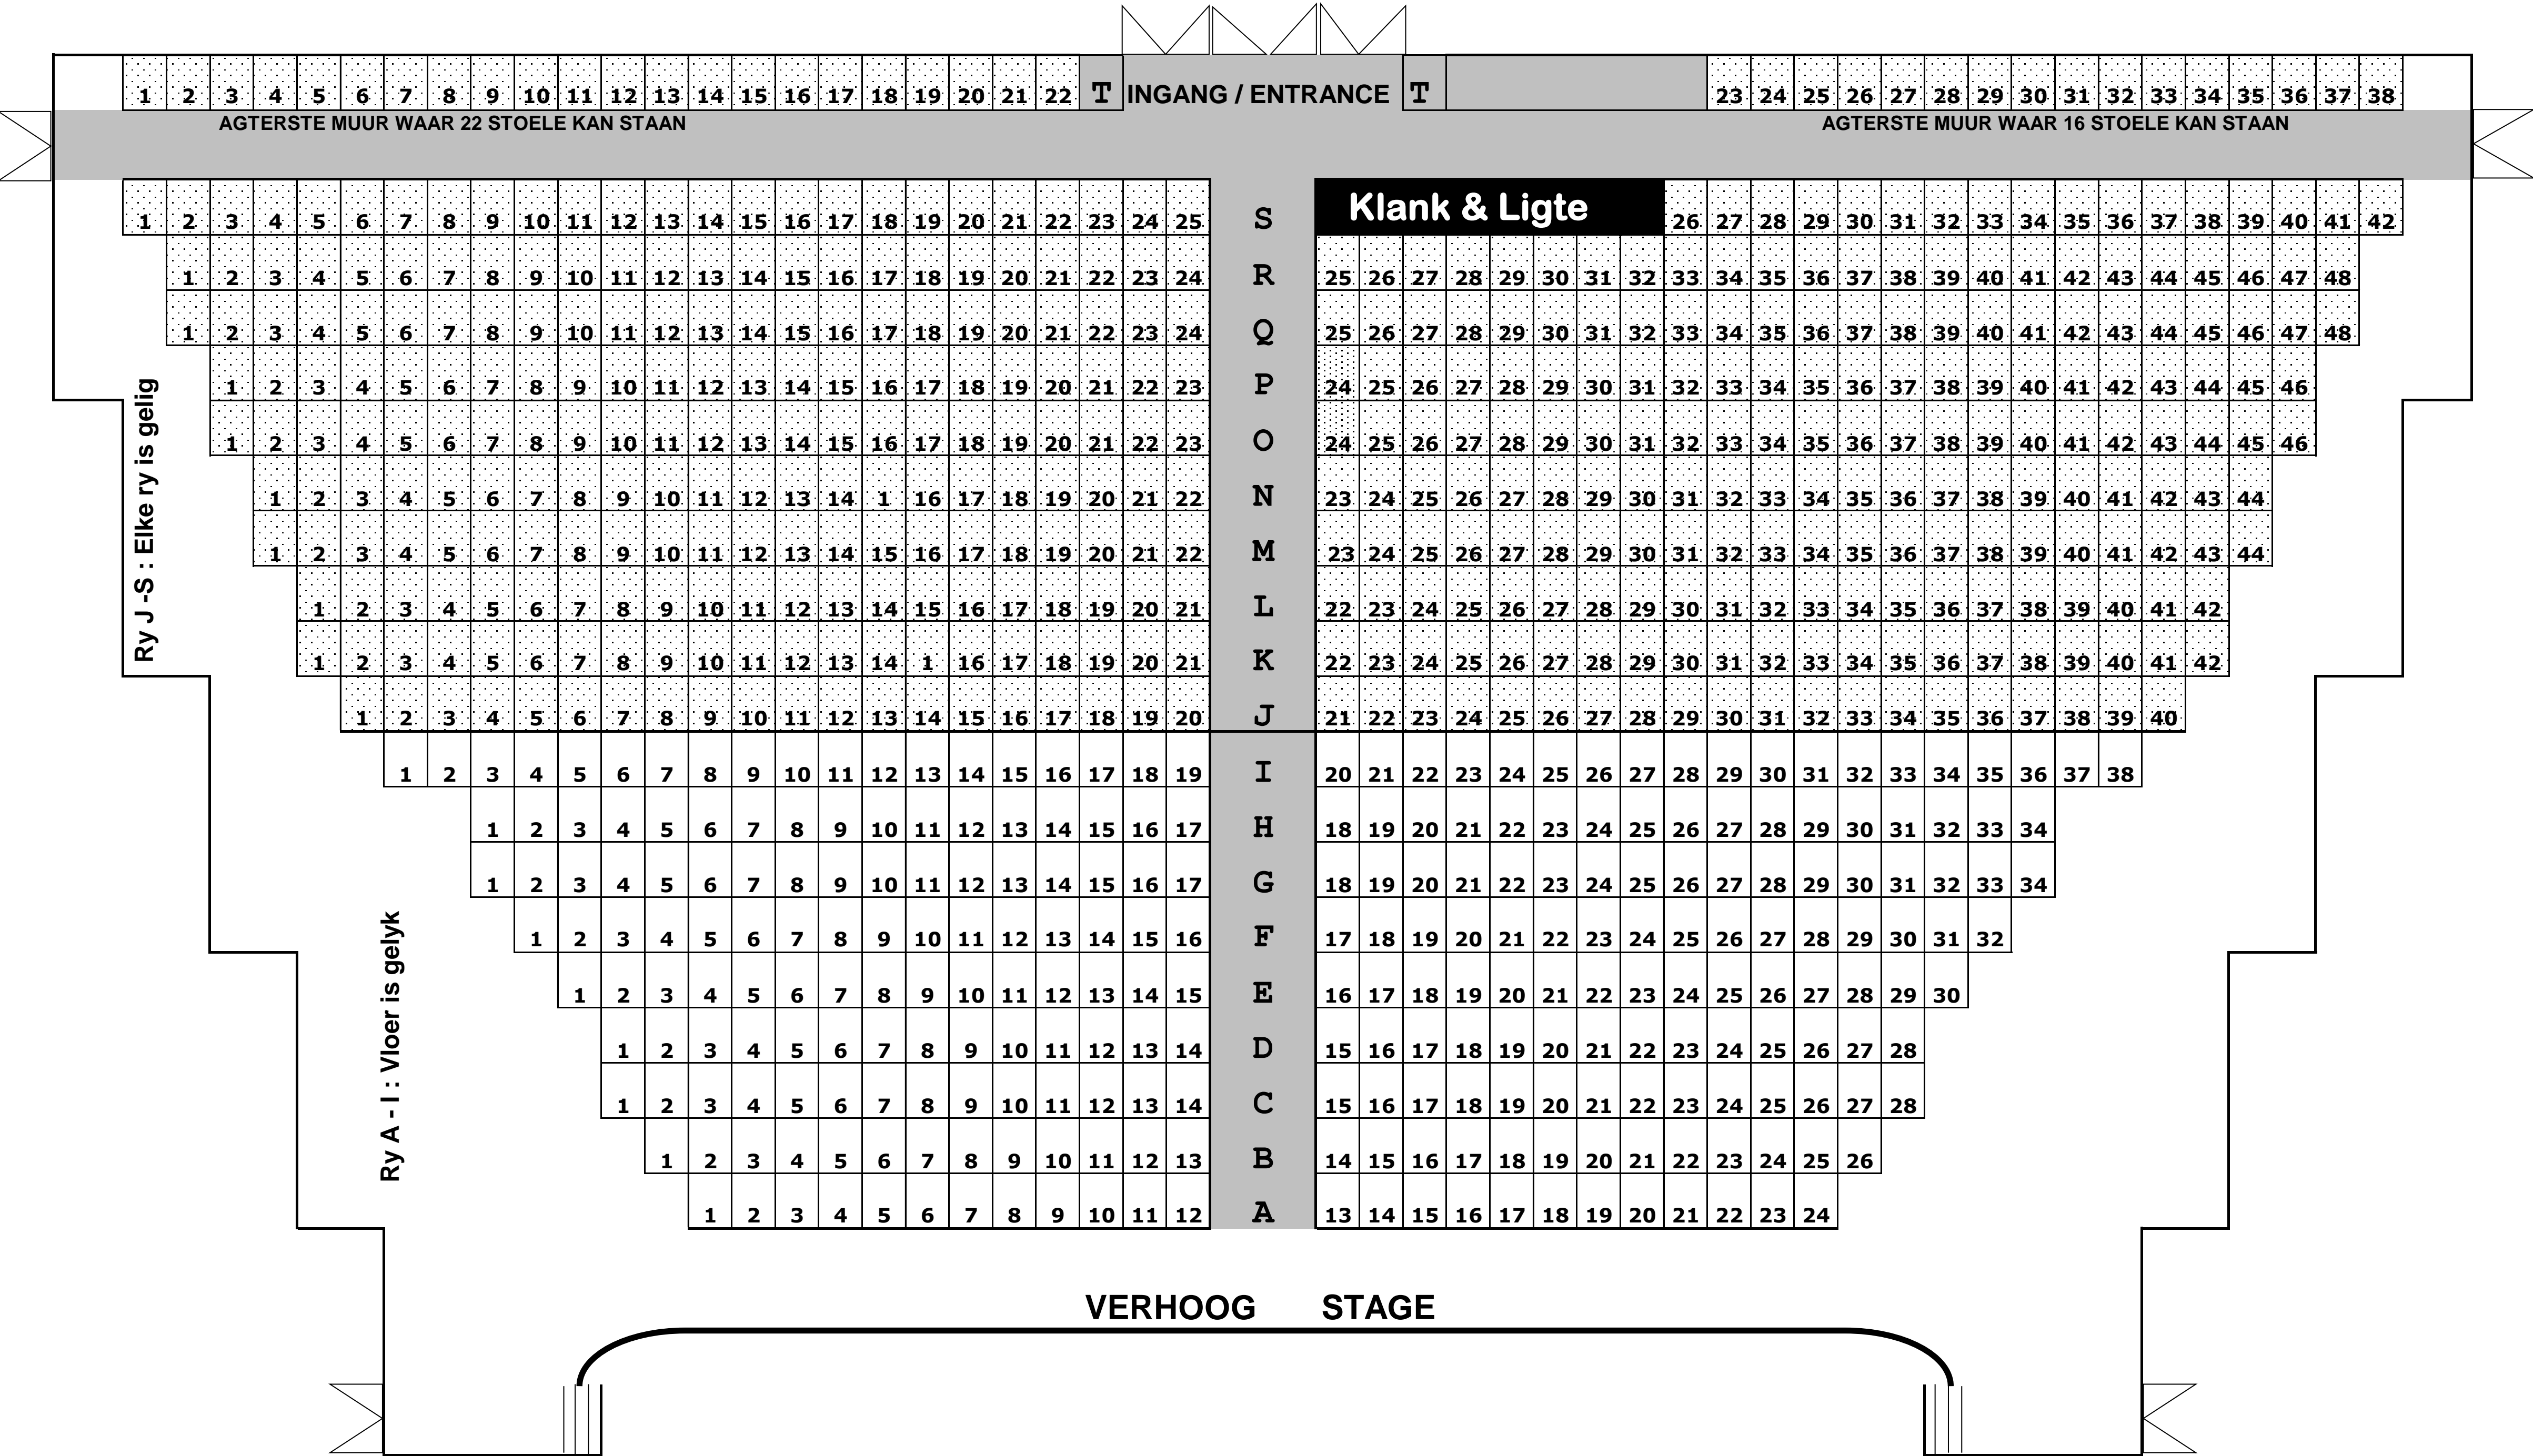

HOËRSKOOL DURBANVILLE OUDITORIUM

716 STOELE: RY A - S
 38 STOELE TEEN AGTERSTE MUUR
 754 MAKSIMUM GETAL STOELE

RY "A" IS ONGEVEER 1.5 METER VAN DIE VERHOOG AF. HOU DIT IN GEDAGTE AS U BESPREKINGS DOEN.

HOU SITPLEK R25 VERKIESLIK OOP VIR TOEGANG TOT AGTERKANT VAN KLANK-KAS. SITPLEKKE R27 - R32 REG VOOR KLANKMENSE - KAN EFFE STEUREND WEES.